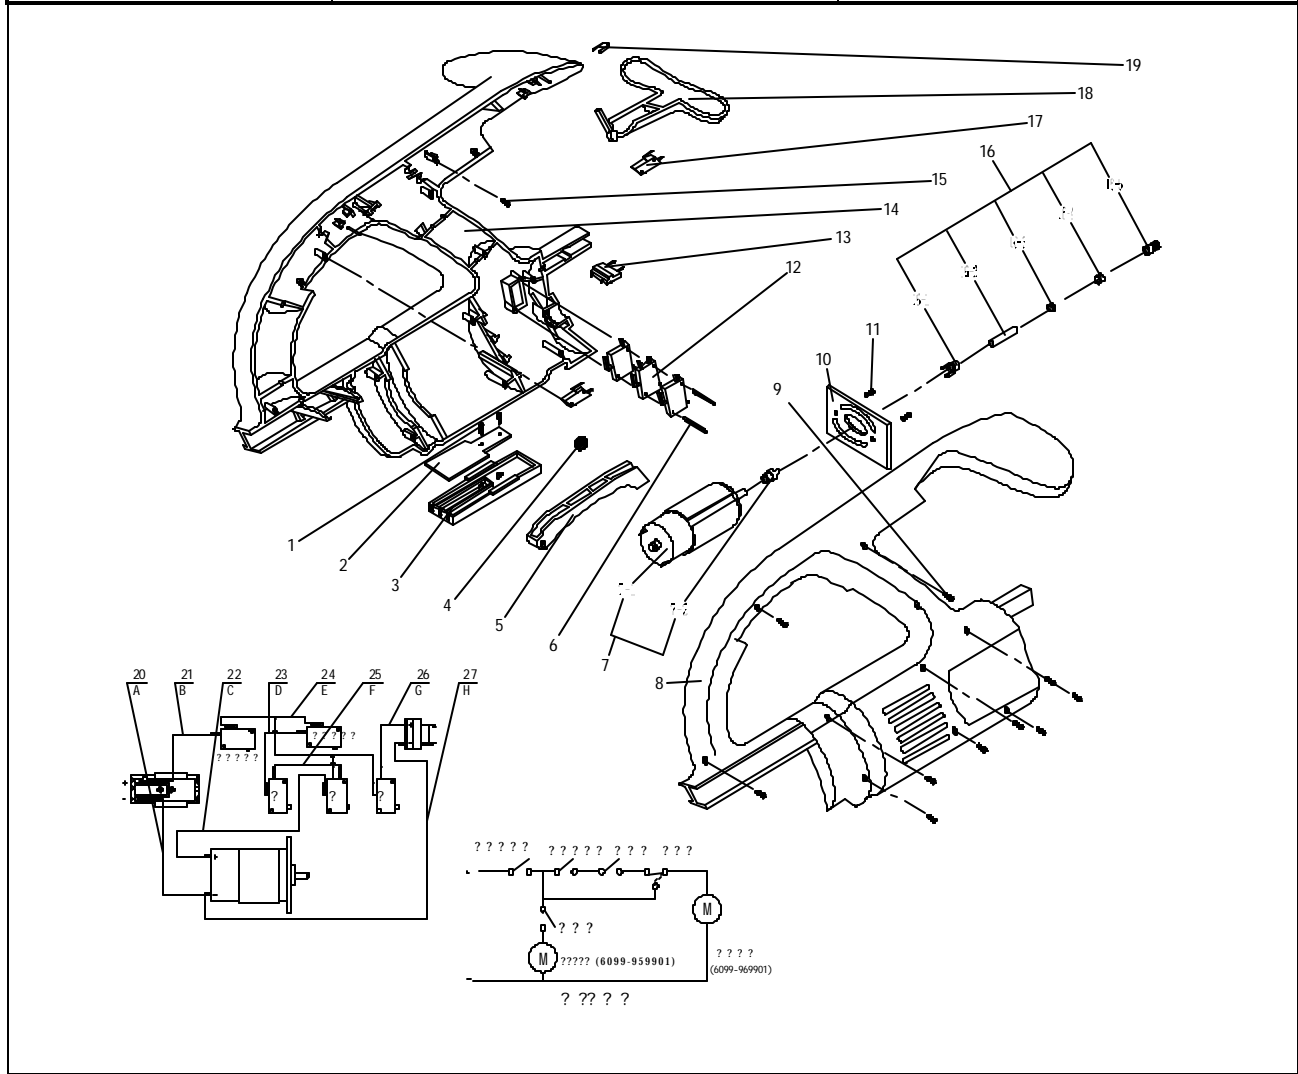

# SERVICE SPARE PARTS LIST

SPECIFY MODEL NO. WHEN ORDERING PARTS		DATE
Motor Ass'y		1/7/2003
MODEL NO.	9238-989901	

# SERVICE SPARE PARTS LIST

SPECIFY MODEL NO. WHEN ORDERING PARTS		DATE
Trimmer Ass'y		1/7/2003
MODEL NO.	9238-980101	

# SERVICE SPARE PARTS LIST

SPECIFY MODEL NO. WHEN ORDERING PARTS		DATE
Hedge Trimmer Ass'y		1/7/2003
MODEL NO.	6238-981001	

MX9899 41AE899C077  
 3INI GARDEN COMBO  
 KIT

**PARTS LIST**

Ref. No.	Part Number	Description
	9238-989901	MOTOR ASS'Y
<b>1</b>	<b>6SDANB02-05</b>	<b>SCREW</b>
2	6158-989901	PRESSURE PLATE
<b>3</b>	<b>6141-989901</b>	<b>SOCKET, MAIN BODY</b>
4	6024-989901	SPRING
<b>5</b>	<b>6056-989902</b>	<b>BUTTON, AFTER</b>
6	6115-989901	PIN
<b>7</b>	<b>6228-989902</b>	<b>MOTOR ASS'Y</b>
7-1	6099-989901	MOTOR
<b>7-2</b>	<b>6154-989901</b>	<b>JOINT</b>
8	6038-989902	HOUSING (L)
<b>9</b>	<b>6SDABB04-16</b>	<b>SCREW</b>
10	6043-989901	MOTOR PLATE
<b>11</b>	<b>6SQAC-04-10</b>	<b>SCREW</b>
12	6022-989902	SWITCH
<b>13</b>	<b>6041-989901</b>	<b>TERMINAL HOLDER</b>
14	6038-989901	HOUSING (R)
<b>15</b>	<b>9SLABB03-12</b>	<b>SCREW</b>
16	6228-989901	SHAFT ASS'Y
<b>16-1</b>	<b>6154-989901</b>	<b>JOINT</b>
16-2	6111-989901	SHAFT
<b>16-3</b>	<b>6124-989901</b>	<b>SHAFT SLEEVE</b>
16-4	6155-989901	BEARING
<b>16-5</b>	<b>6081-989901</b>	<b>CONNECTION SHAFT</b>
17	6022-989901	SWITCH
<b>18</b>	<b>6056-989901</b>	<b>BUTTON, FRONT</b>
19	6024-989902	SPRING CLIP
<b>20</b>	<b>6010-989901</b>	<b>WIRE</b>
21	6010-989902	WIRE
<b>22</b>	<b>6010-989903</b>	<b>WIRE</b>
23	6010-989904	WIRE
<b>24</b>	<b>6010-989905</b>	<b>WIRE</b>
25	6010-989906	WIRE
<b>26</b>	<b>6010-989907</b>	<b>WIRE</b>
27	6010-989908	WIRE